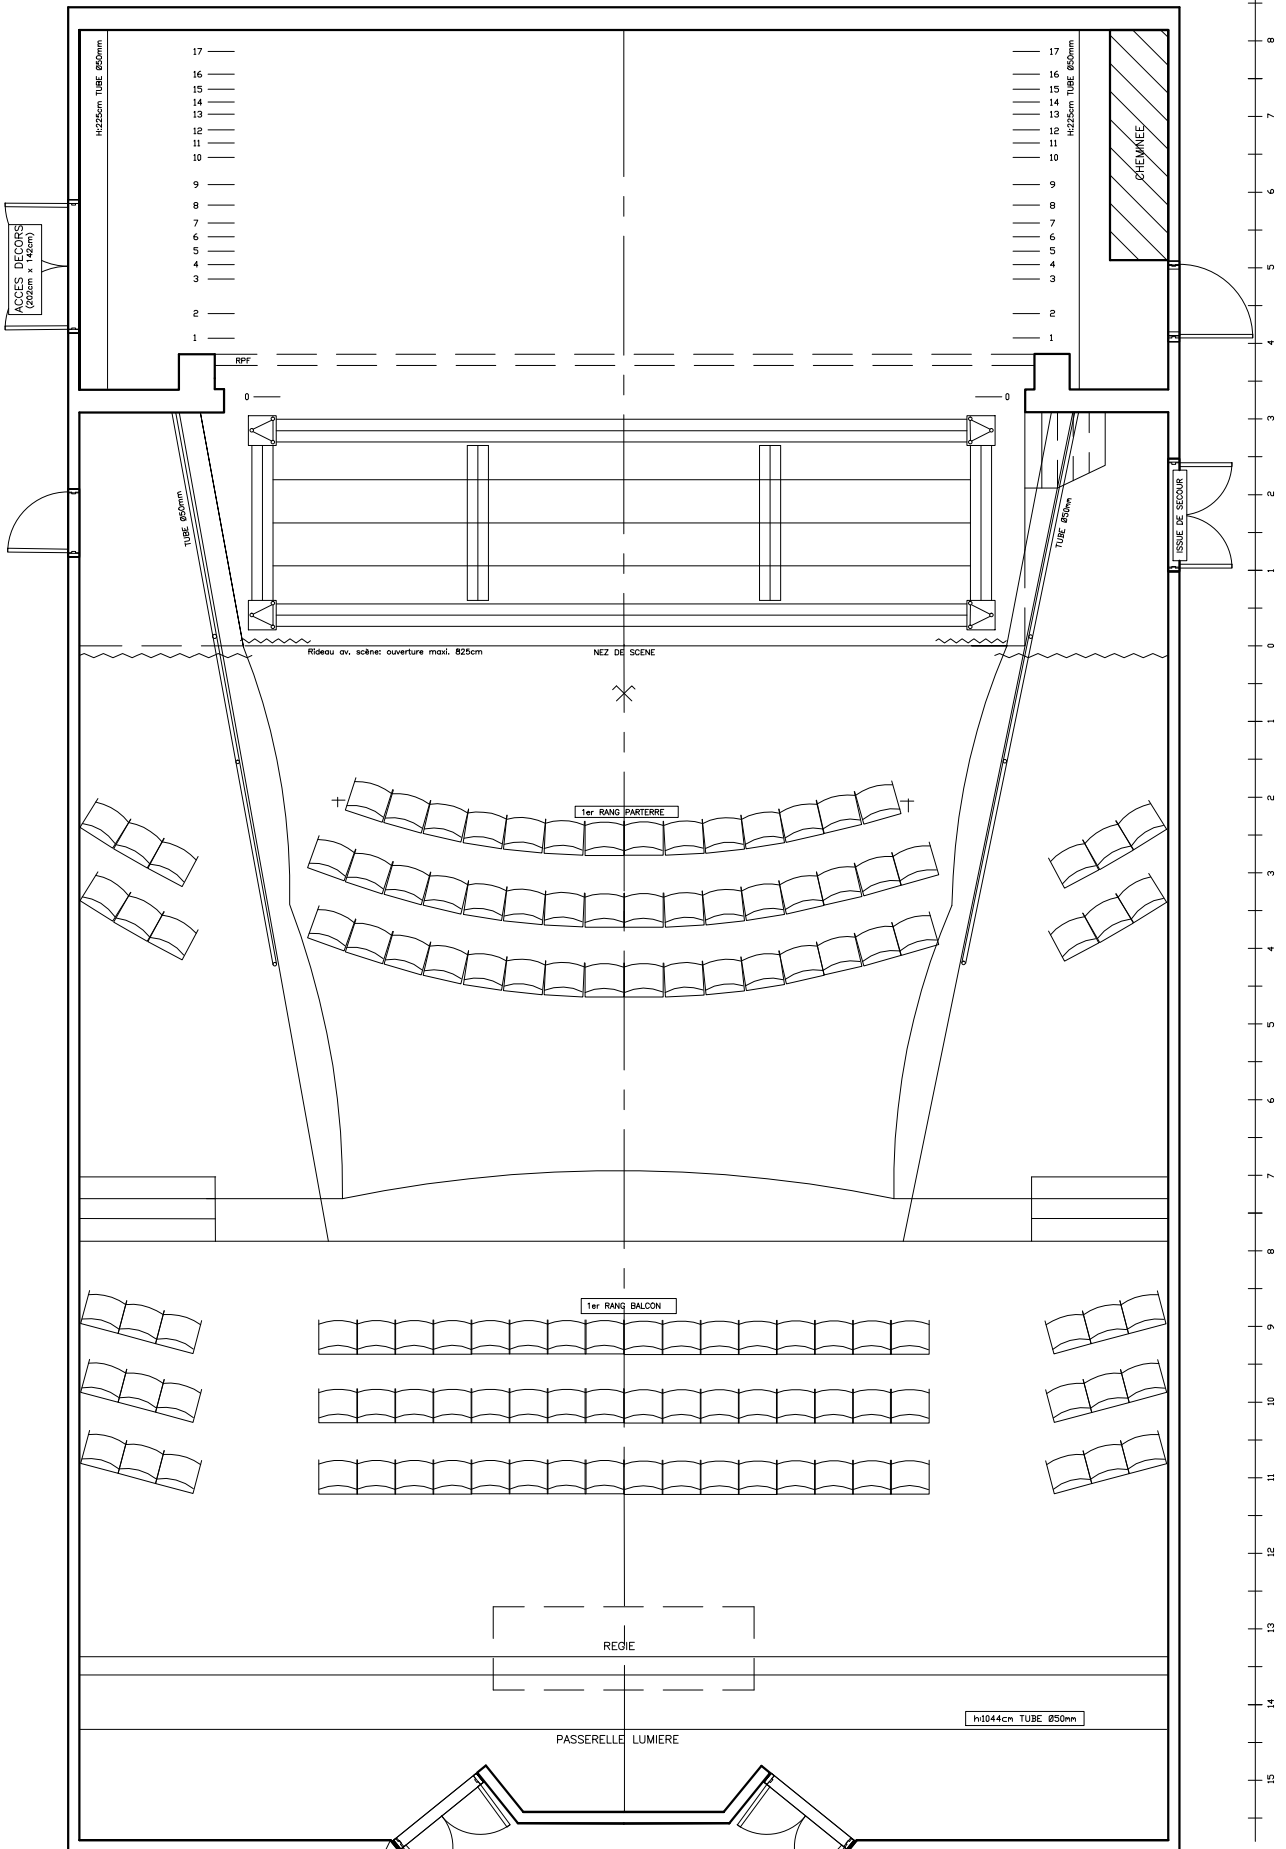

7 6 5 4 3 2 1 0 1 2 3 4 5 6 7

PORTEUSES LONGUEUR 11m

# TDB GRANDE SALLE

THEATRE DU BRIANÇONNAIS

plan

date: 08/01/12

éch. PDF

GS-TDB.dwg